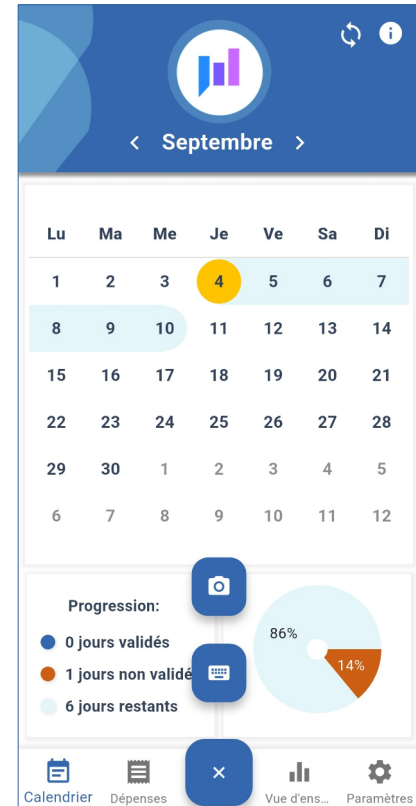

The background is a light gray with various decorative elements: concentric circles, dotted patterns, paper clips, and small floral motifs. On the left, there is a large, stylized pie chart with three segments in orange, green, and purple, overlaid with a series of concentric circles. On the right, there is a smaller version of this pie chart. The main title is centered in a bold, dark purple font.

Une application smartphone pour l'enquête budget de famille : valider un nouvel outil de collecte par des tests d'utilisabilité

Simon Moreau, Julia Dirand, Christine
Fluxa

Novembre 2025

Insee
Mesurer pour comprendre

Un outil innovant pour compléter le dispositif de collecte de BDF

- **Budget de Famille, un dispositif ancien qui vise à collecter les dépenses des ménages :**
 - Un carnet de dépense papier
 - Des questionnaires en face à face
- **Innovation pour 2026 : une application sur smartphone**
 - Carnet numérique, qui permet de :
 - prendre en photo du ticket de caisse
 - Saisir un article dans une liste

Un test pour évaluer ce nouvel outil

- **Design européen du test :**
 - Projet Smart Survey Implementation financé par Eurostat
 - 5 pays ont conçu et réalisé ces tests
- **Réalisation française du test :**
 - Évaluation de l'utilisabilité de l'application par 15 participants
 - Dans les locaux de l'Insee
 - Sessions filmées d'une heure
 - Technique de la pensée à haute voix